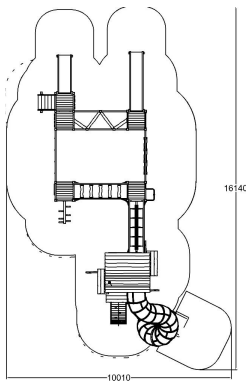

Q16707

MAGIC MOUNTAIN

Impact area, m ²	104
Max. free fall height, mm	2430
Safety info	EN 1176-1, 3 TÜV