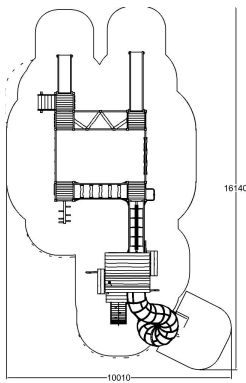

Q16707

MAGIC MOUNTAIN

Impact area, m ²	104
Max. free fall height, mm	2430
Safety info	EN 1176-1, 3 TÜV