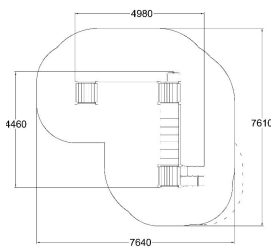

Q16661

TOWER PLAY

User age	3+
Impact area, m <sup>2</sup>	44
Max. free fall height, mm	2350
Safety info	EN 1176-1, (3) TÜV
Ropes	