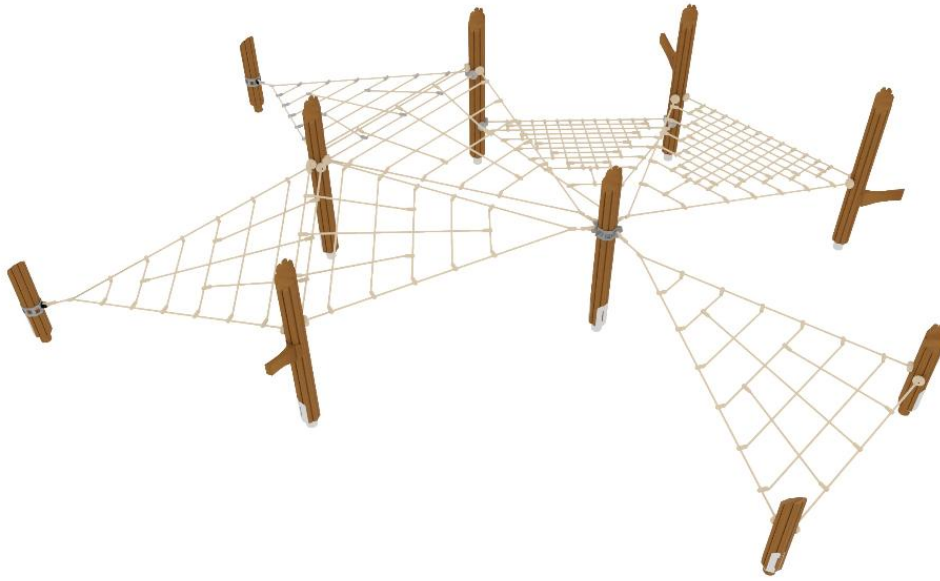

Q16525

**CLIMBING NETS**

Impact area, m <sup>2</sup>	57
Max. free fall height, mm	1200
Safety info	EN 1176-1 TÜV