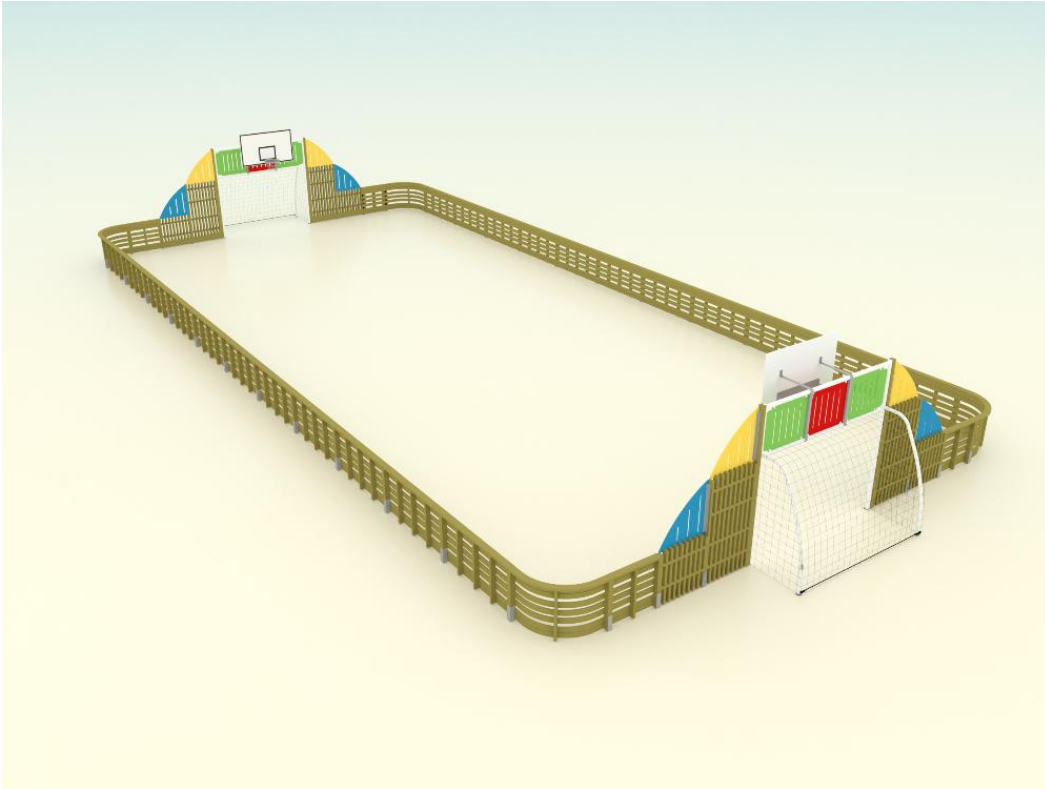

ACE ARENA COLORFUL

Safety info

EN 15312 (EN 1176) TÜV