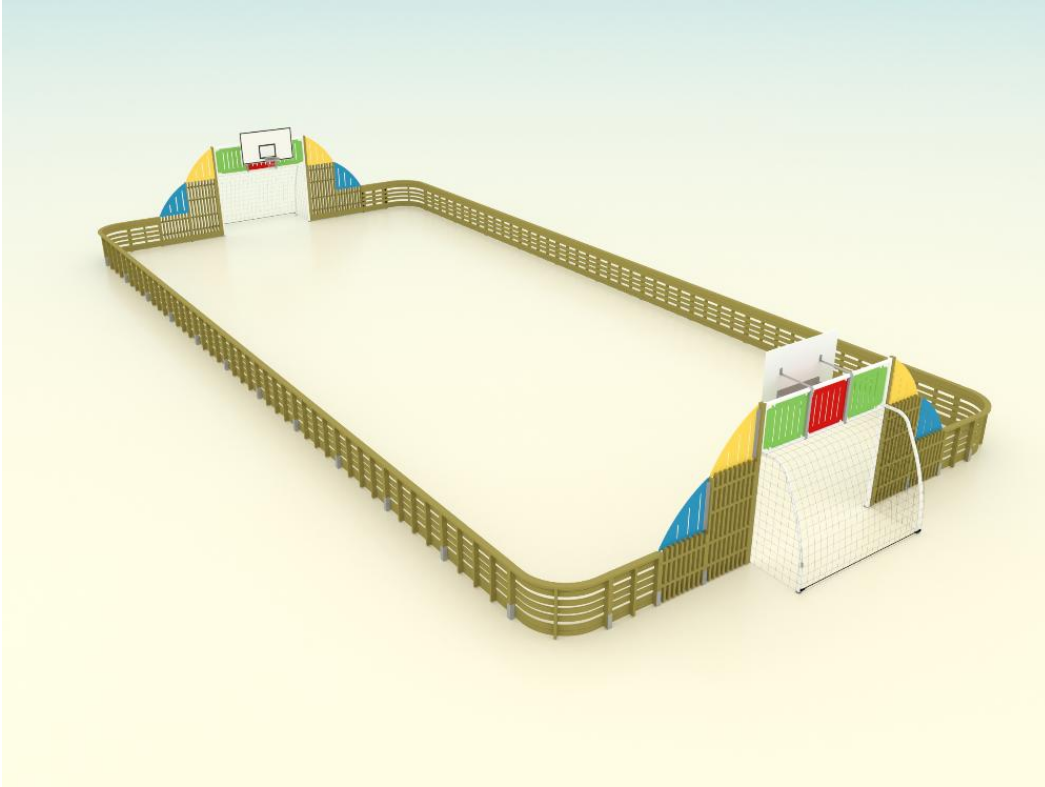

ACE ARENA COLORFUL

Safety info

EN 15312 (EN 1176) TÜV