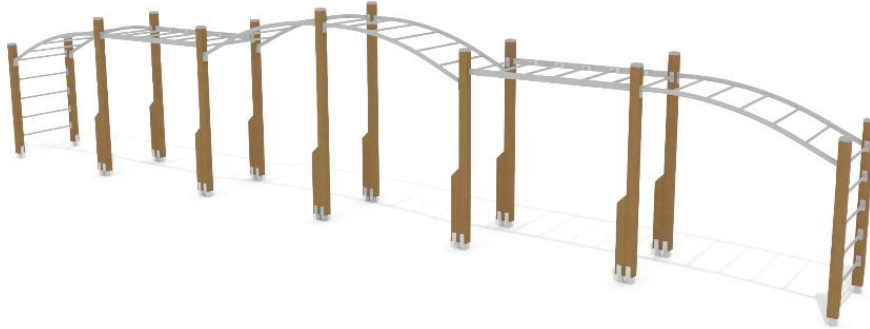

EXTRA LONG MONKEY BARS

Max. free fall height, mm	2890
Safety info	EN 16630, EN 1176-1 TÜV