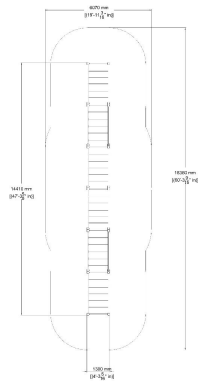

EXTRA LONG MONKEY BARS

Max. free fall height, mm	2890
Safety info	EN 16630, EN 1176-1 TÜV