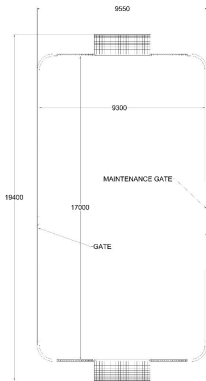

ACE ARENA WITH GATES

Product length, mm	19400
Product width, mm	9550
Product height, mm	3000
Safety info	EN 15312 (EN 1176) TÜV