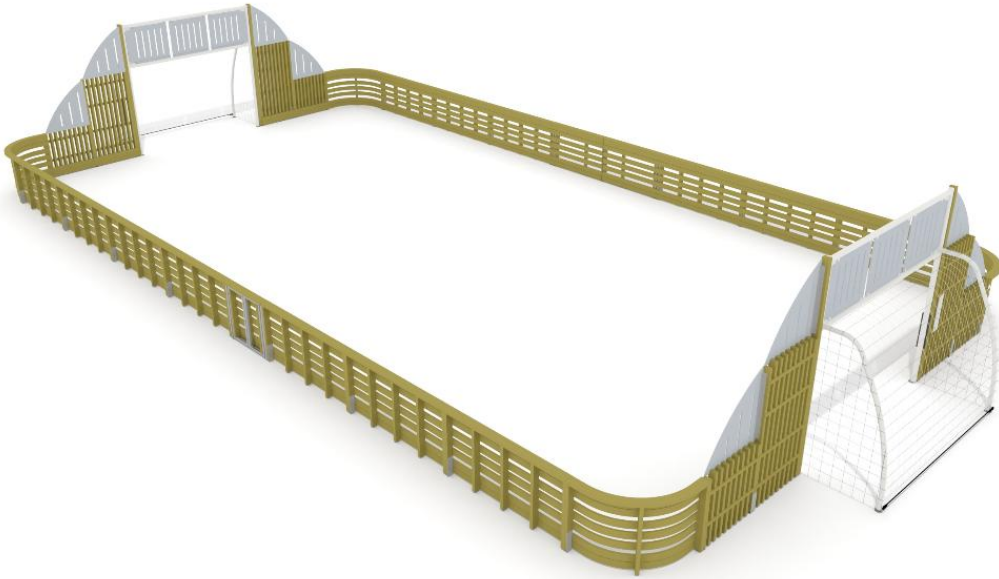

ACE ARENA WITH GATES

Product length, mm	19400
Product width, mm	9550
Product height, mm	3000
Safety info	EN 15312 (EN 1176) TÜV