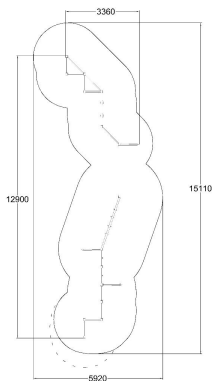

ADVENTURE TRACK

Impact area, m ²	43
Max. free fall height, mm	1600
Safety info	EN 1176-1 TÜV
Ropes	🔴