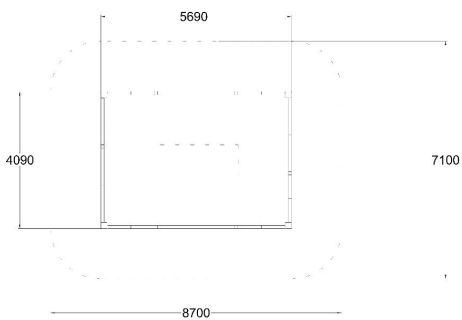

**LAPPSET.** Q16421  
EN Falling Space 57.4 m<sup>2</sup>

Product length, mm	4100
Product width, mm	5700
Product height, mm	310
Falling space, m <sup>2</sup>	57.4
Max. free fall height, mm	310
Safety info	EN 1176-1 TÜV