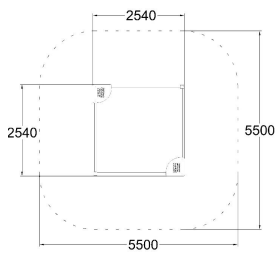

Q16343

**SANDBOX 2.5X2.5**

User age	1+
Max. free fall height, mm	300
Safety info	EN 1176-1 TÜV