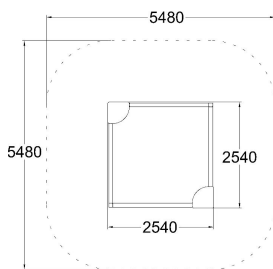

Q16308**BIRCH WHISK SANDBOX 2.5X2.5M**

Max. free fall height, mm	310
Safety info	EN 1176-1 TÜV