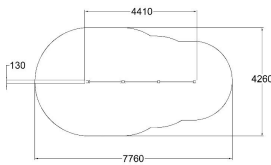

Q16301

STEEL FITNESS PULL UP BAR FOR 3

Impact area, m ²	27
Max. free fall height, mm	2420
Safety info	EN 16630, EN 1176-1 TÜV