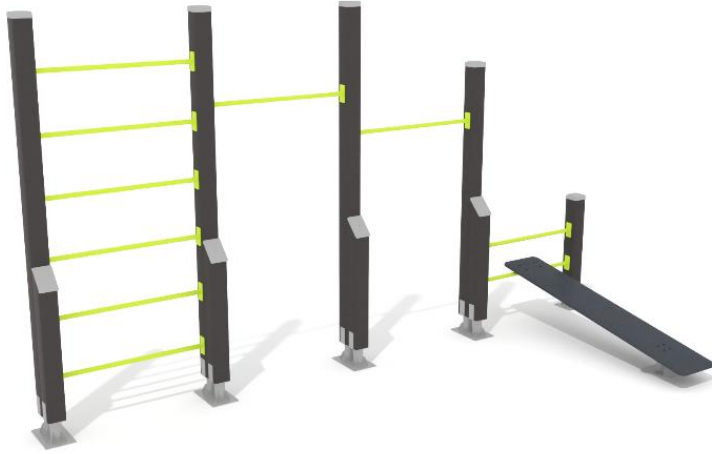

## ACTIVITY SPORT SET

Max. free fall height, mm	2400
Safety info	EN 16630 TÜV