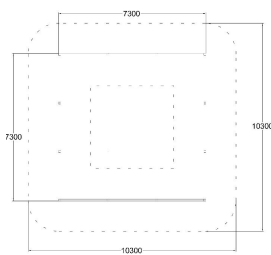

Q16165

SANDBOX 7,3X7,3M

Max. free fall height, mm 160

Safety info EN 1176-1 TÜV