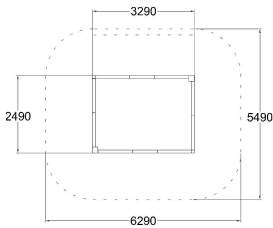

Q16157

SANDBOX 2490X3290

User age	1+
Max. free fall height, mm	290
Safety info	EN 1176-1 TÜV