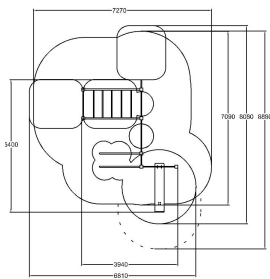

# STREET WORKOUT

Max. free fall height, mm	2410
Safety info	EN 16630, EN 1176-1 TÜV