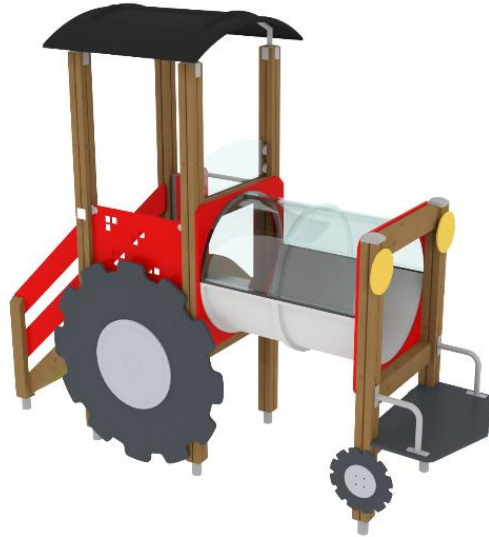

Q16058

LITTLE TRACTOR

User age	1+
Impact area, m ²	23
Max. free fall height, mm	1000
Safety info	EN 1176-1, 3 TÜV