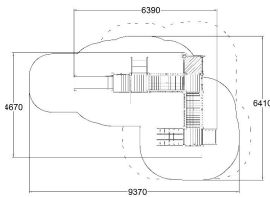

Q16052

TODDLER TRACK

Impact area, m <sup>2</sup>	38
Max. free fall height, mm	1000
Safety info	EN 1176-1, (3) TÜV
Ropes	●