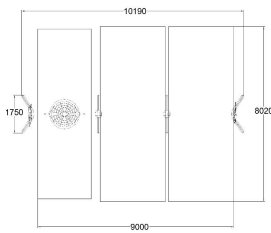

Q16045

COWBERRY BIRD NEST + 4 SEAT SWING

Impact area, m ²	67
Max. free fall height, mm	1400
Safety info	EN 1176-1, 2 TÜV