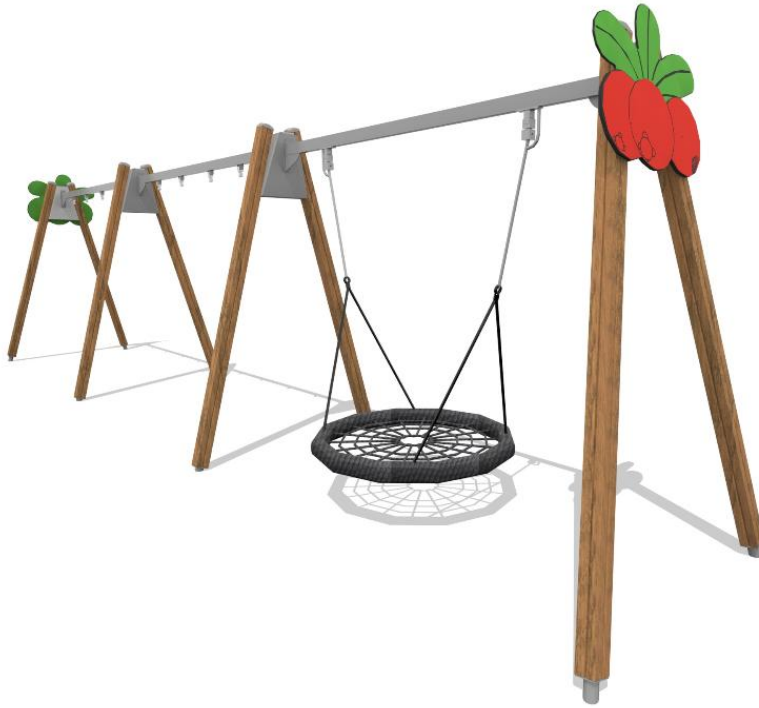

Q16045

COWBERRY BIRD NEST + 4 SEAT SWING

Impact area, m ²	67
Max. free fall height, mm	1400
Safety info	EN 1176-1, 2 TÜV