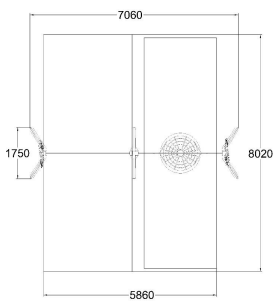

Q16034

COWBERRY SWING FOR 2 + NEST HIGH

Impact area, m ²	43
Max. free fall height, mm	1400
Safety info	EN 1176-1, 2 TÜV