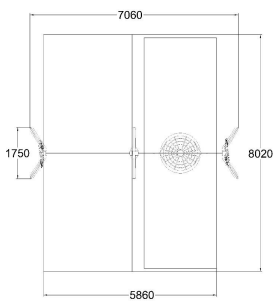

Q16033

BLUEBERRY SWING FOR 2 + NEST HIGH

Impact area, m ²	43
Max. free fall height, mm	1400
Safety info	EN 1176-1, 2 TÜV