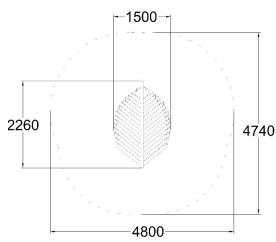

Q16003

GREEN FLORA ROOF SHELTER

Safety info

EN 1176-1 TÜV