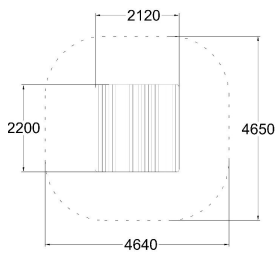

Q15990

HOBBY HORSE STABLE

Safety info

EN 1176-1 TÜV