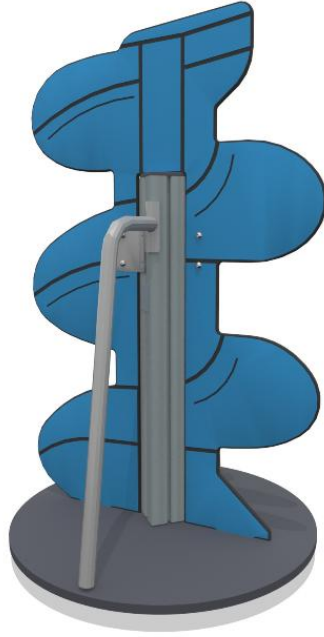

DRILL CAROUSEL

Max. free fall height, mm	1000
Safety info	EN 1176-1, 5 TÜV