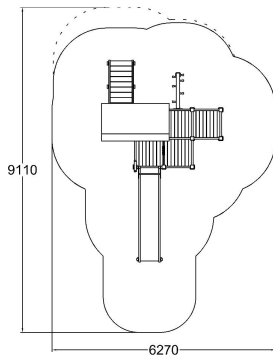

Q15960

FARM HOUSE

User age	1+
Impact area, m ²	38
Max. free fall height, mm	1470
Safety info	EN 1176-1, 3 TÜV