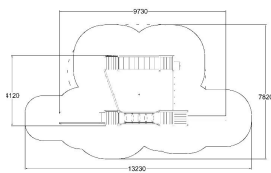

Q15928

MOTORICAL TRACK

Impact area, m <sup>2</sup>	71
Max. free fall height, mm	2470
Safety info	EN 1176-1, (3) TÜV
Ropes	●