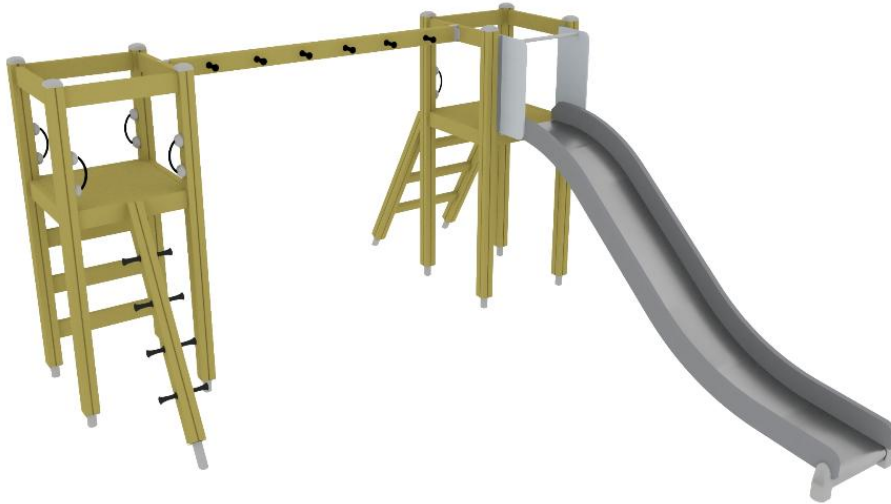

Q15914

PLAY TOWERS

Impact area, m ²	38
Max. free fall height, mm	1470
Safety info	EN 1176-1, 3 TÜV