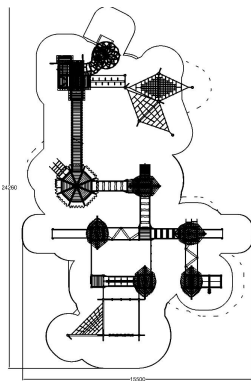

# MAGIC MOUNTAIN ADVENTURE

Max. free fall height, mm	2550
Safety info	EN 1176-1, 3 TÜV
Ropes	