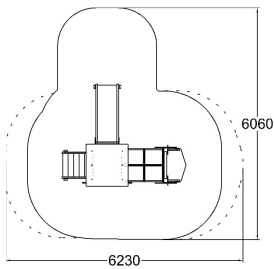

Q15893

LITTLE TRACTOR

Impact area, m ²	23
Max. free fall height, mm	1000
Safety info	EN 1176-1, 3 TÜV