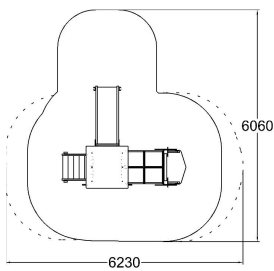

Q15893

LITTLE TRACTOR

Impact area, m ²	23
Max. free fall height, mm	1000
Safety info	EN 1176-1, 3 TÜV