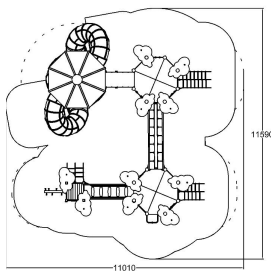

Q15892

ADVENTURE PLAY

Impact area, m <sup>2</sup>	105
Max. free fall height, mm	2570
Safety info	EN 1176-1, 3 TÜV
Ropes	●