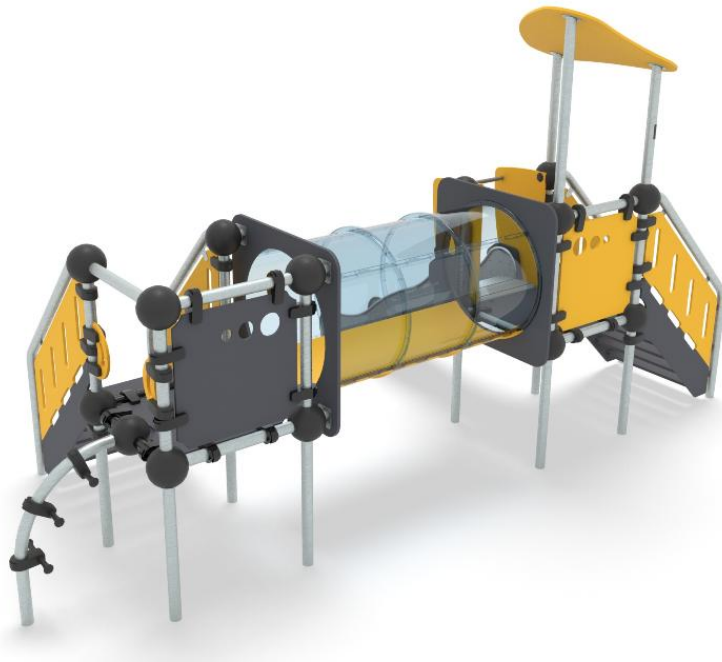

Q15868

**RADIUM PLAY**

Impact area, m <sup>2</sup>	31
Max. free fall height, mm	1000
Safety info	EN 1176-1, 3 TÜV