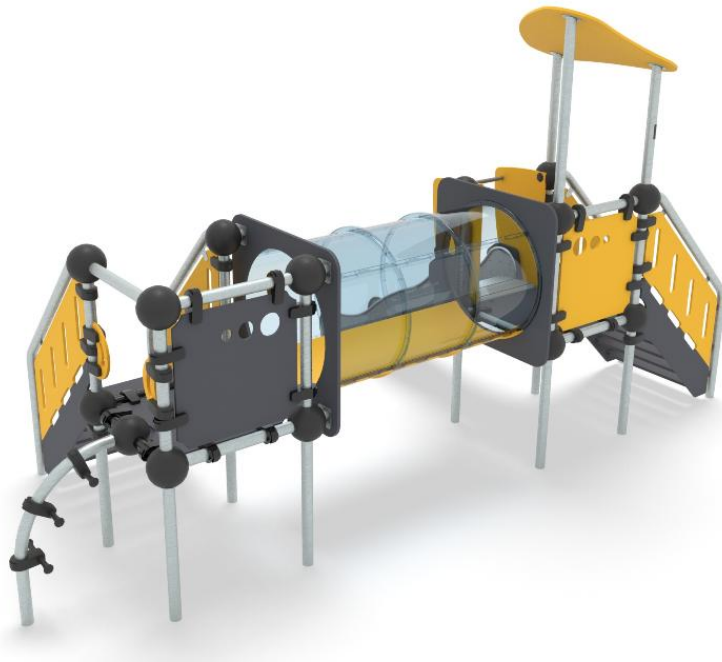

Q15868

RADIUM PLAY

Impact area, m ²	31
Max. free fall height, mm	1000
Safety info	EN 1176-1, 3 TÜV