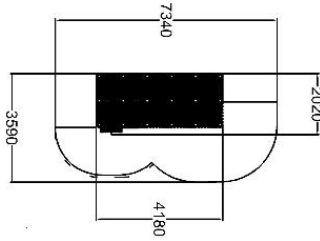

## SANTA MARIA SHORT

Number of users	70
Max. free fall height, mm	2700
Safety info	EN 1176-1, 3:2017 TÜV
Ropes	🔥