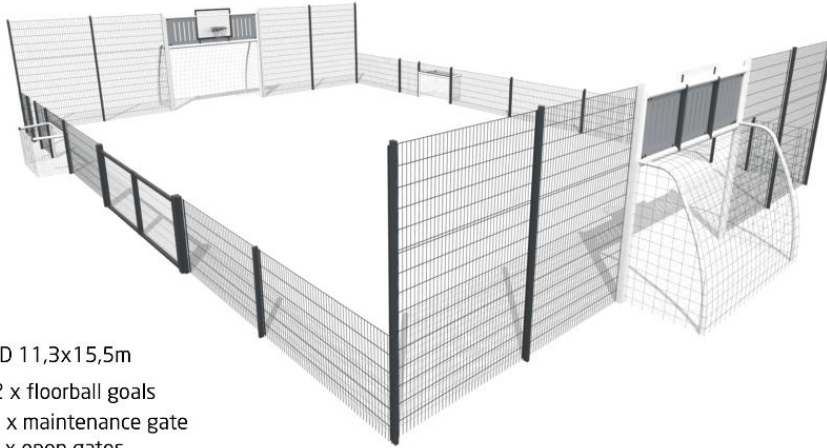

STEEL NET ARENA

IND 11,3x15,5m

- 2 x floorball goals
- 1 x maintenance gate
- 2 x open gates

Safety info

EN 15312 (EN 1176) TÜV