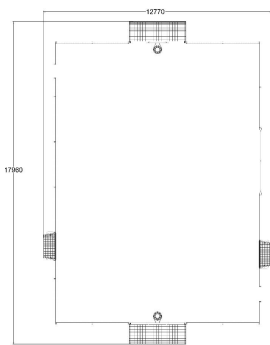

STEEL NET ARENA

IND 11,3x15,5m

- 2 x floorball goals
- 1 x maintenance gate
- 2 x open gates

Safety info

EN 15312 (EN 1176) TÜV