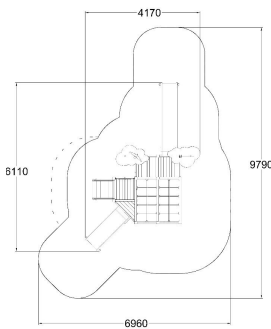

Q15844

FOREST LIFE

Impact area, m <sup>2</sup>	42
Max. free fall height, mm	1970
Safety info	EN 1176-1, (3) TÜV
Ropes	