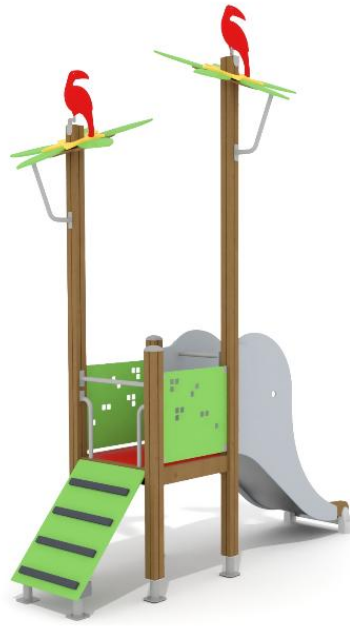

Q15835-1

JUNGLE TOWER

User age	1+
Impact area, m ²	19
Max. free fall height, mm	1000
Safety info	EN 1176-1, 3 TÜV