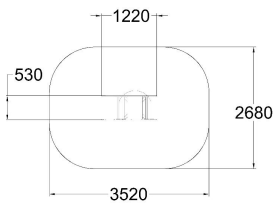

SNAPPY DONKEYS

Max. free fall height, mm	600
Safety info	EN 1176-1, 6 TÜV