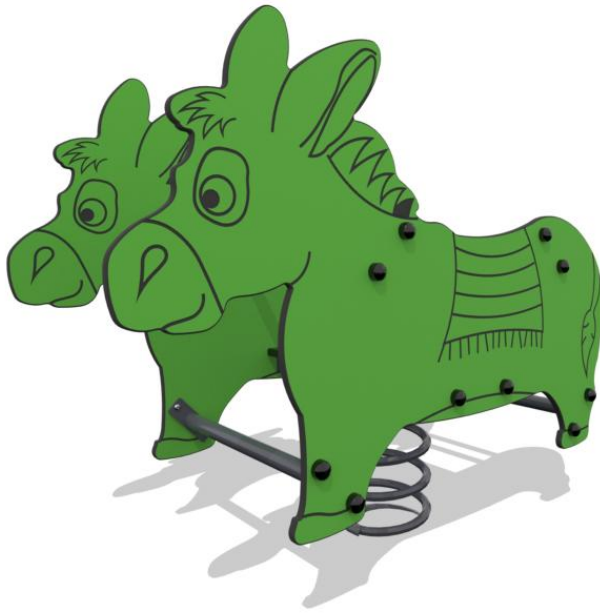

SNAPPY DONKEYS

Max. free fall height, mm	600
Safety info	EN 1176-1, 6 TÜV