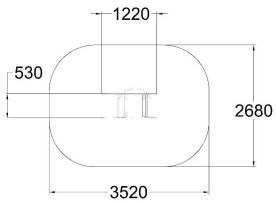

SNAPPY DONKEYS

Max. free fall height, mm	600
Safety info	EN 1176-1, 6 TÜV