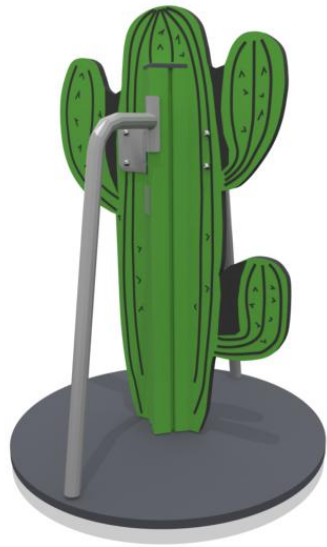

# CACTUS CAROUSEL

|                           |                  |
|---------------------------|------------------|
| Max. free fall height, mm | 1000             |
| Safety info               | EN 1176-1, 5 TÜV |