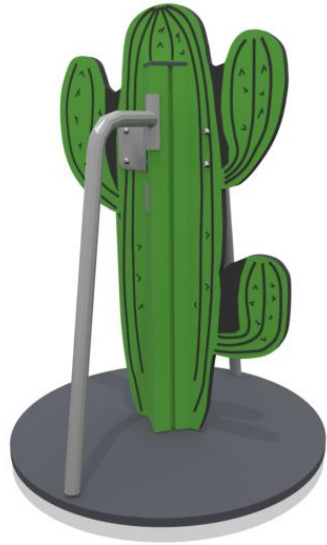

# CACTUS CAROUSEL

Max. free fall height, mm	1000
Safety info	EN 1176-1, 5 TÜV