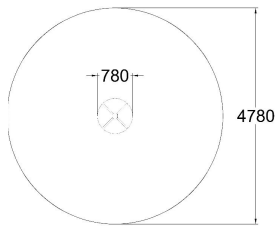

# CACTUS CAROUSEL

Max. free fall height, mm	1000
Safety info	EN 1176-1, 5 TÜV