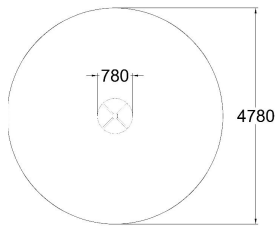

# CACTUS CAROUSEL

|                           |                  |
|---------------------------|------------------|
| Max. free fall height, mm | 1000             |
| Safety info               | EN 1176-1, 5 TÜV |