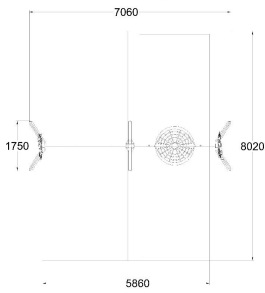

**Q15813**

**COWBOY SWING FOR 2 + NEST HIGH**

**LAPPSET. Q15813**  
EN Impact Area 43.1 m<sup>2</sup>  
EN Falling Space 43.1 m<sup>2</sup>

Impact area, m <sup>2</sup>	43
Max. free fall height, mm	1400
Safety info	EN 1176-1, 2 TÜV