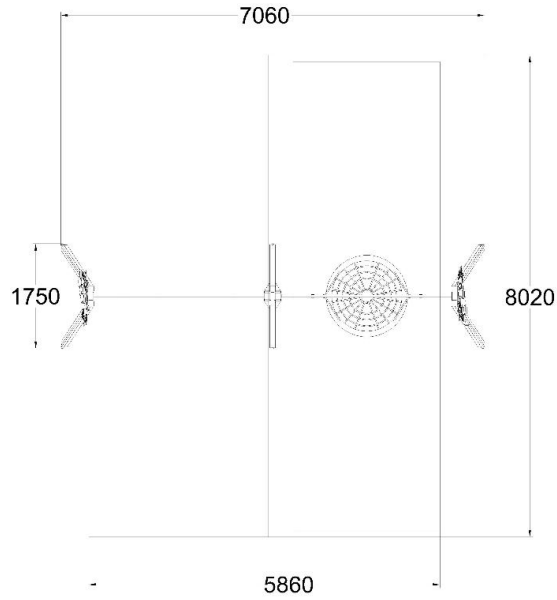

Q15813

COWBOY SWING FOR 2 + NEST HIGH

LAPPSET® Q15813
 EN Impact Area 43.1 m²
 EN Falling Space 43.1 m²

Impact area, m ²	43
Max. free fall height, mm	1400
Safety info	EN 1176-1, 2 TÜV