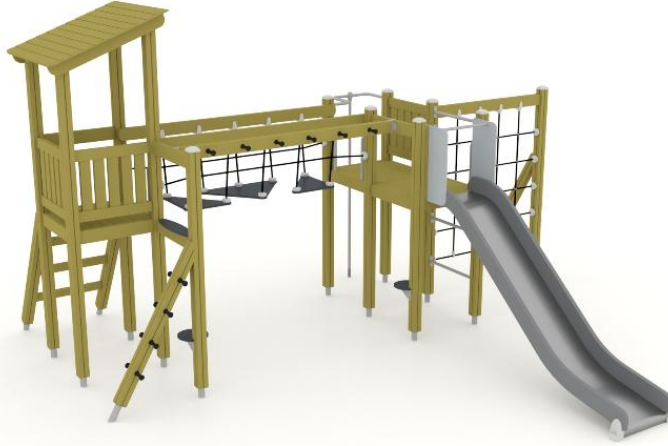

-  Bridges
1
-  Climbing
2
-  Liikunta
1
-  Roofs
1
-  Slides
2

User age	4
Max. free fall height, mm	2190
Safety info	EN 1176-1, 3 TÜV
Ropes	