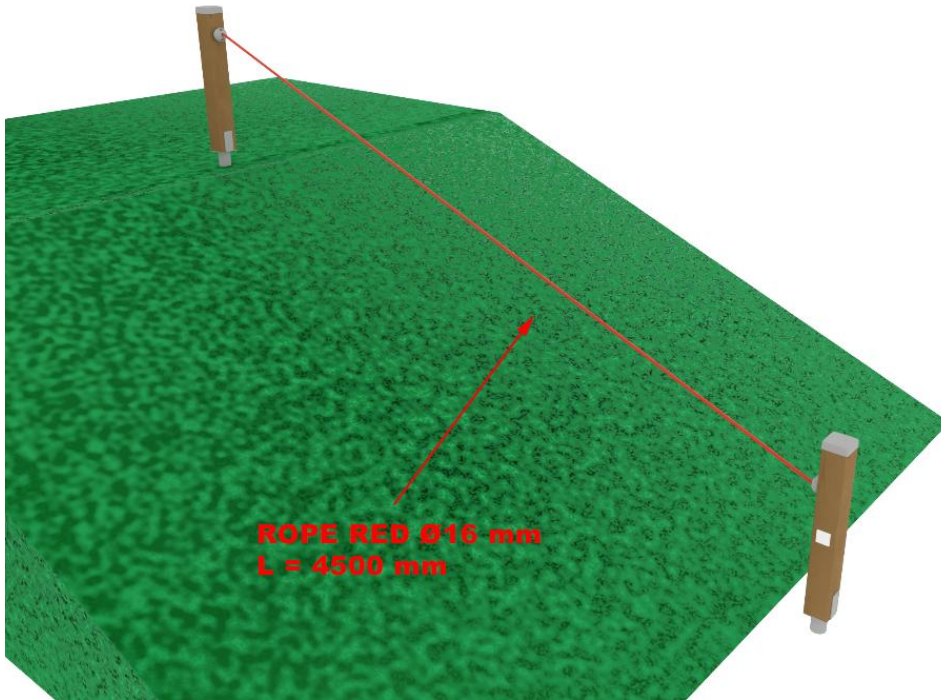

# HILL ROPE & POSTS L 4500

Safety info

EN 1176-1 TÜV