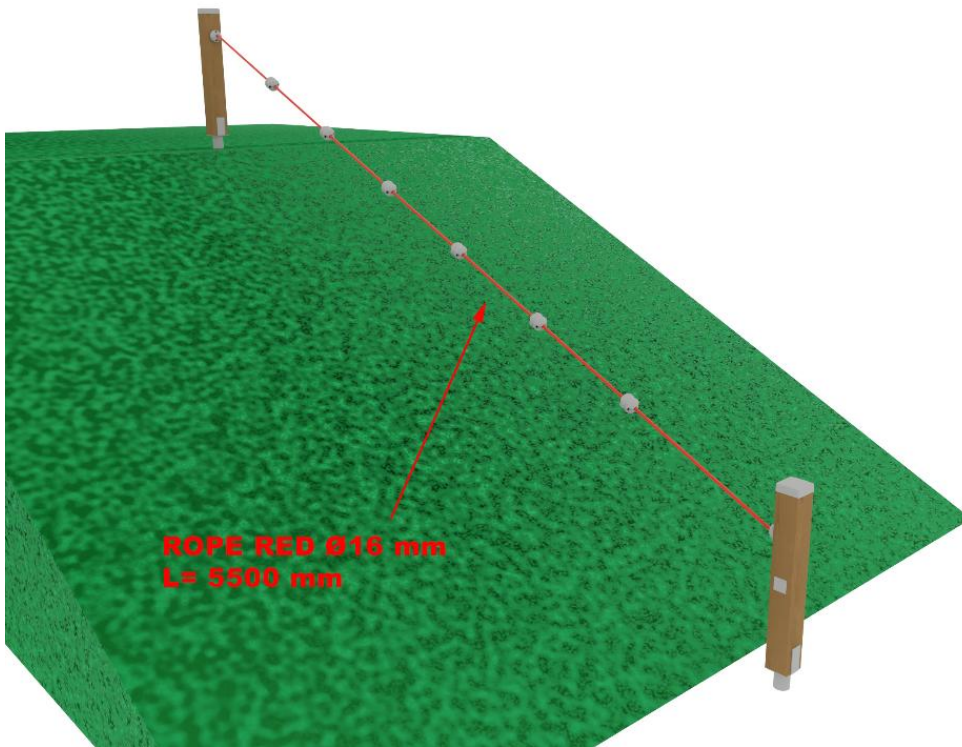

# HILL ROPE & POSTS L 5500

Safety info

EN 1176-1 TÜV