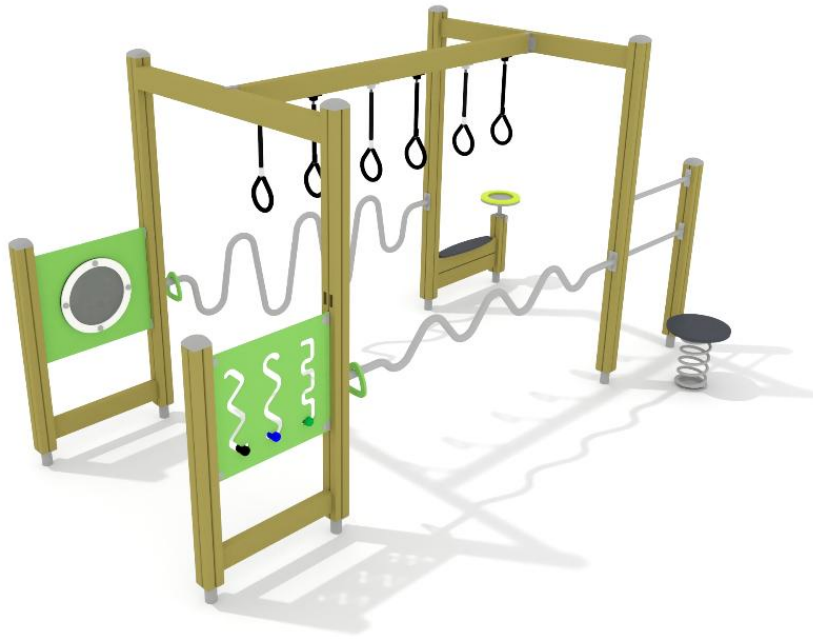

Q15773

TRAINING WAY

Impact area, m <sup>2</sup>	32
Max. free fall height, mm	530
Safety info	EN 1176-1 TÜV
Ropes	🔥