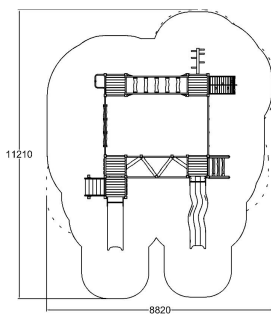

Q15740-1

4 TOWER PLAY

User age	1+
Impact area, m <sup>2</sup>	76
Max. free fall height, mm	2600
Safety info	EN 1176-1, 3 TÜV