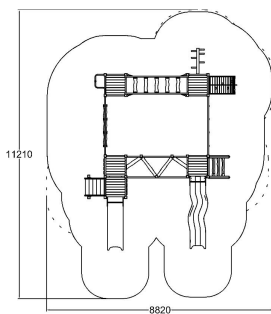

Q15740-1

4 TOWER PLAY

User age	1+
Impact area, m ²	76
Max. free fall height, mm	2600
Safety info	EN 1176-1, 3 TÜV