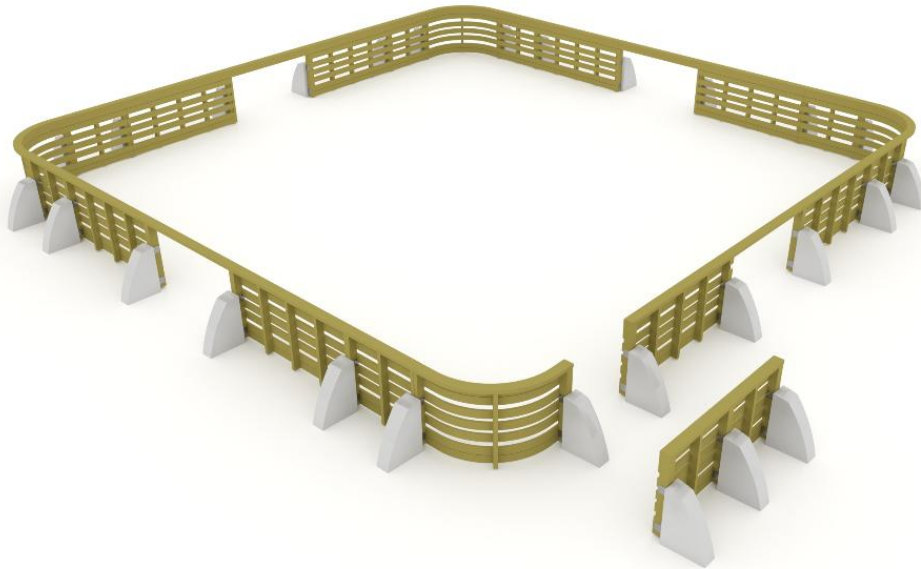

WOODEN TORO CORNERS

Safety info

EN 16630 TÜV