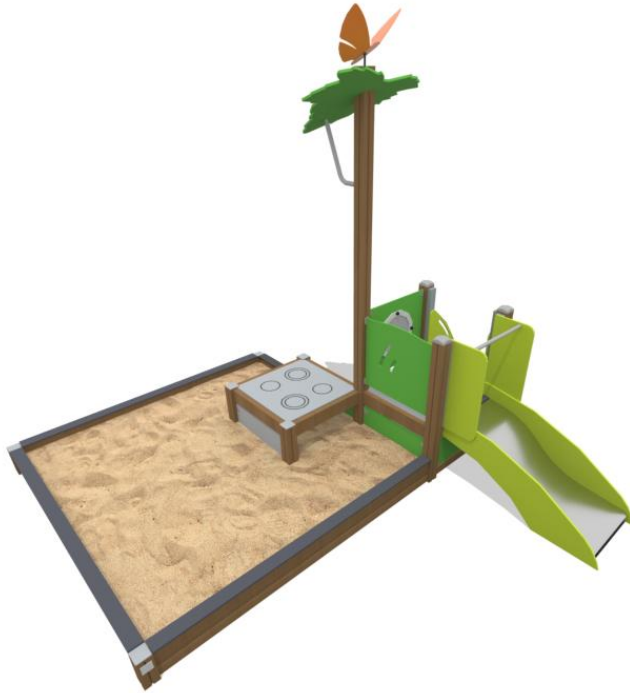

Q15681

## ROSA GARDEN PLAY

Impact area, m <sup>2</sup>	7
Max. free fall height, mm	1000
Safety info	EN 1176-1, 3 TÜV