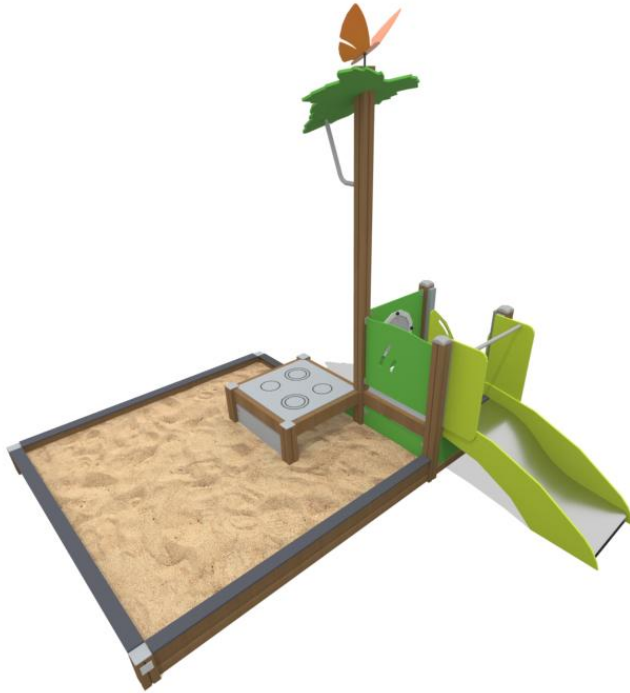

Q15681

ROSA GARDEN PLAY

Impact area, m ²	7
Max. free fall height, mm	1000
Safety info	EN 1176-1, 3 TÜV