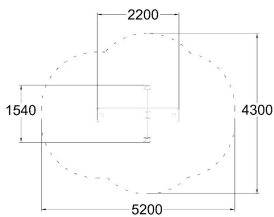

Q15614

STEEL FITNESS BACK'N ABS

Max. free fall height, mm	800
Safety info	EN 16630:2015