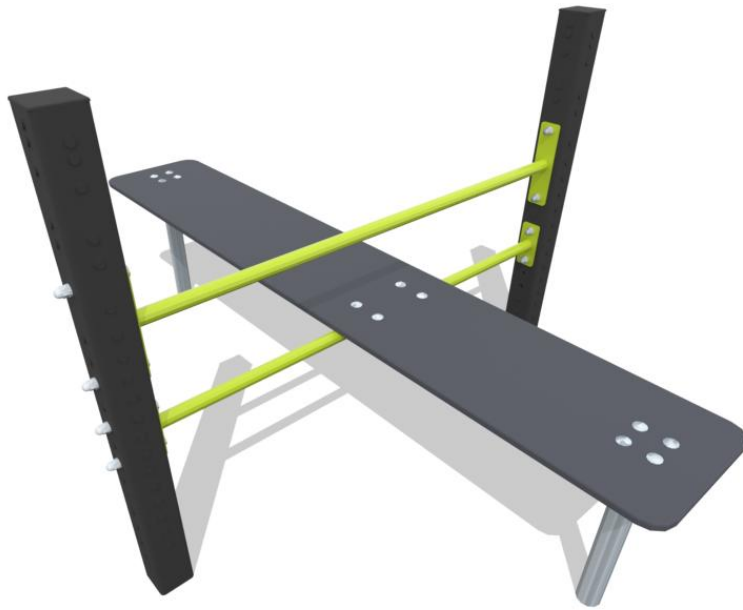

Q15614

STEEL FITNESS BACK'N ABS

Max. free fall height, mm	800
Safety info	EN 16630:2015