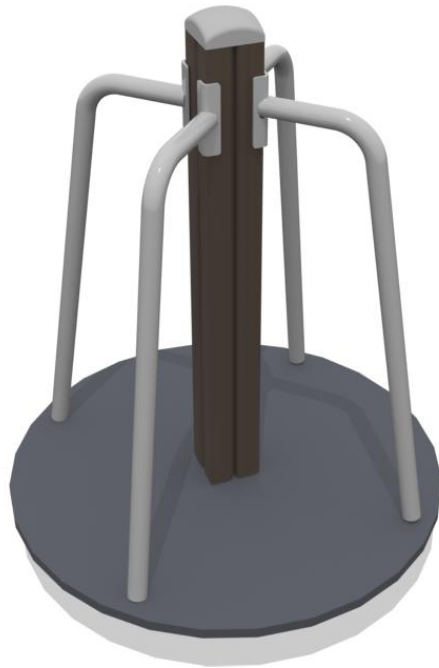

CAROUSEL BASE PLATE Ø810

Max. free fall height, mm	1000
Safety info	EN 1176-1, 5 TÜV