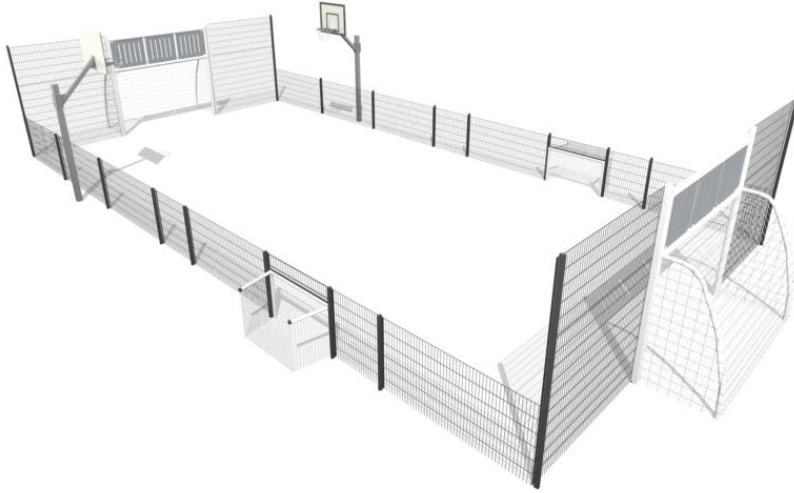

STEEL NET ARENA

Safety info

EN 15312 (EN 1176) TÜV