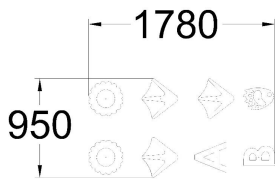

Q15597

DIG AND FIND!

Product length, mm	950
Product width, mm	1780
Safety info	EN 1176-1 TÜV