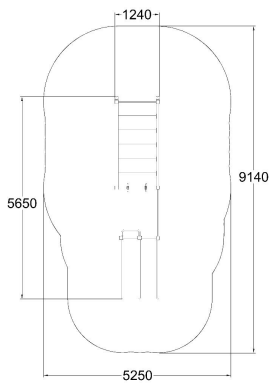

Q15589-1

**STREET WORKOUT**

Max. free fall height, mm	2400
Safety info	EN 16630 TÜV