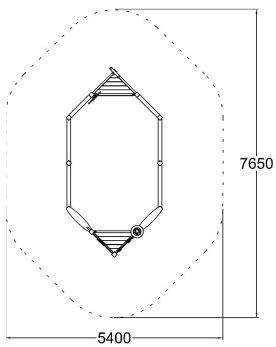

Q15581

SANDPLAY BOAT

User age	1+
Impact area, m ²	1
Max. free fall height, mm	270
Safety info	EN 1176-1 TÜV