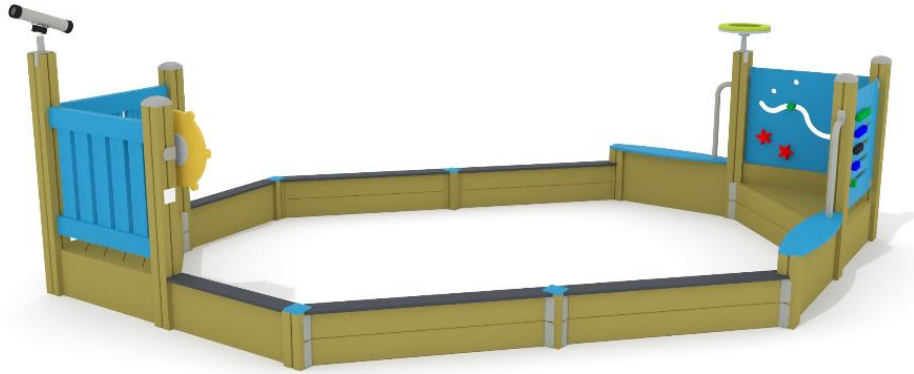

Q15581

SANDPLAY BOAT

User age	1+
Impact area, m ²	1
Max. free fall height, mm	270
Safety info	EN 1176-1 TÜV